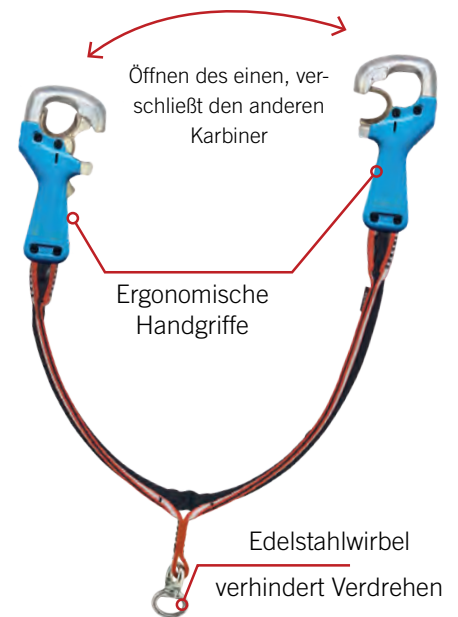

DAS KONTINUIERLICHE UND INTERAKTIVE SICHERUNGSSYSTEM!

CLiC-iT ADVENTURE bietet volle Bewegungsfreiheit, sodass jeder Abenteurer ungehindert und selbstbestimmt klettern kann. Ihnen wird ein sicheres Klettererlebnis mit Abenteuerfaktor geboten, schützt sie aber vor dem Komplettaushängen.

Wenige bewegliche Teile, dadurch besonders langlebig und einfach zu reparieren

Einfache Wartung und Inspektion

Höherer Durchsatz durch die einfache Handhabung

D-Sicherheits Level

VORTEILE FÜR KLETTERER

Einfache Benutzung

- kann mit einer Hand bedient werden
- ab 4 Jahren geeignet
- nur ein Handgriff notwendig, um einen der zwei Karbiner zu öffnen

C-ZAM L+

Stellt sicher, dass die Benutzer sich nur an dem Sicherungsseil einhaken.