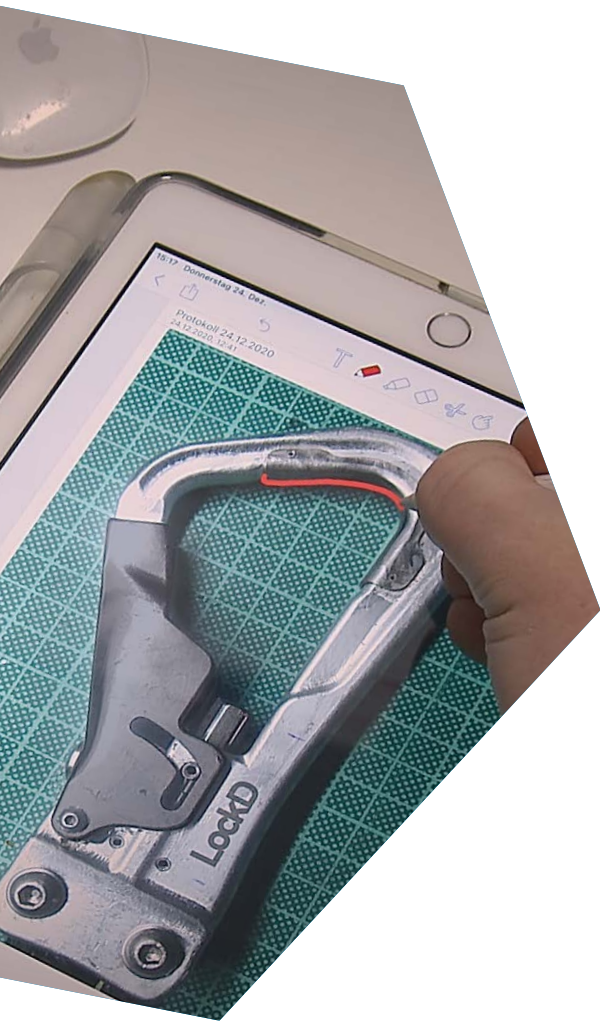

Typ D entspricht der
gleichen Einteilung, wie
in der EN 15567-2

LockD Clips

Hergestellt von **ROPES PARK
EQUIPMENT**

Die LockD Clips sind in Europa exklusiv
über die KristallTurm® Safety & Service
GmbH erhältlich.

Die neuen LockD Clips fügen sich nahtlos in Ihr
bestehendes Bornack SSB System ein und kön-
nen mit den bestehenden Tweezles genutzt wer-
den.

IHRE VORTEILE

Keine Umrüstung erforderlich. Nahtloses Einfügen in bereits bestehende Bornack SSB Systeme und kompatibel mit den bereits existierenden Tweezles

Steigerung des Durchsatzes durch einfache Handhabung

DIE VORTEILE FÜR IHRE KLETTERGÄSTE

Leichtgewicht
wiegt nur 950 g

Sehr einfache, schnelle und sichere Handhabung
der schlanke Karabiner passt sowohl in kleine als auch große Hände