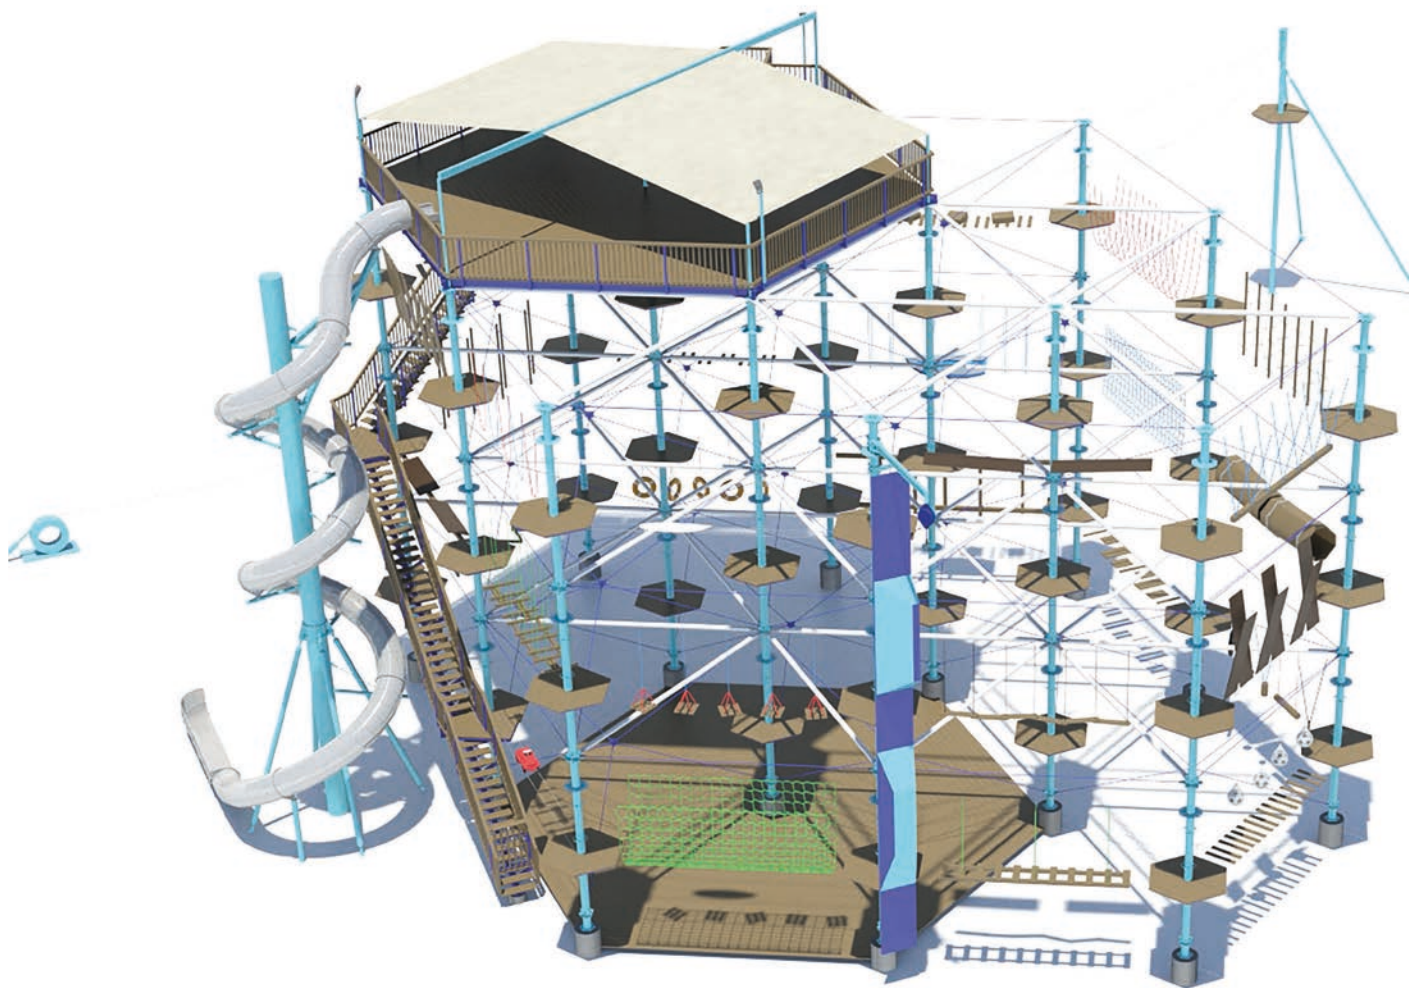

VERSATILITÀ

Grazie alle basi esagonali è possibile agganciarsi ad ogni palo in sei direzioni diverse.

1

La struttura si basa su moduli standardizzati di triangoli equilateri.

2

3

Tramite il collegamento di triangoli è possibile creare qualsiasi forma a piacere. Ad esempio esagoni compatti o strutture oblunghe.

KristallTurm® a 18 pali è la variante di lusso fra i parchi avventura KristallTurm®. Grazie alla sua grande composizione essa è in grado di accogliere fino a 160 ospiti contemporaneamente. Grazie alla piantina salvaspazio, questo modello ha bisogno soltanto di una superficie piana di ca. 900 m². La struttura a 18 pali può essere realizzata fino a quattro livelli raggiungendo così la massima altezza di 20 m.

A differenza dei piccoli modelli, la piattaforma viene montata qui al centro della costruzione e pertanto può essere ubicata ad un livello a piacere. Le grandi superfici interne ed esterne offrono molto posto per i componenti integrati come ad esempio altalene giganti, la parete per l'arrampicata o gli scivoli tubolari.