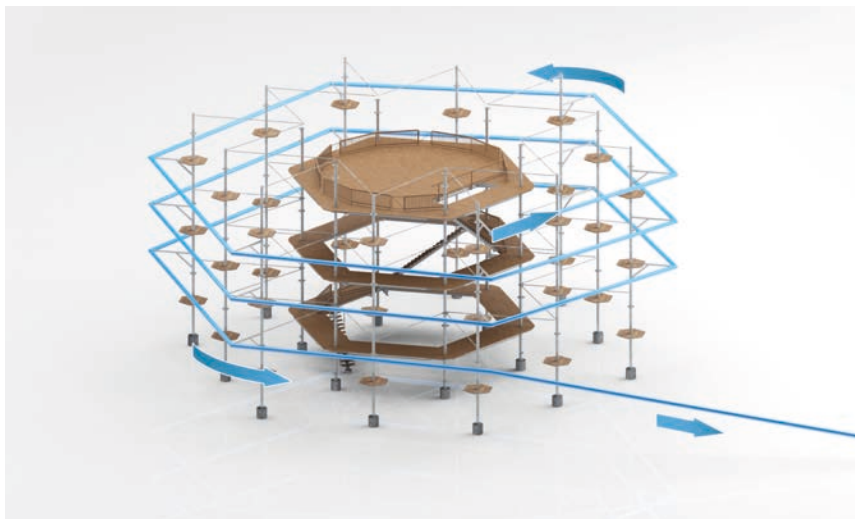

ZIPCORNER

ZipCorner è una variazione della Zip Line e si distingue da esse per il fatto che i visitatori sono appesi ad una fune d'acciaio per poter girare attorno alla torre. Abbiamo sviluppato delle curve che consentono di fare il giro completo attorno al parco avventura KristallTurm®. L'andamento del percorso può essere scelto praticamente in maniera libera: Così ad esempio possibile aggiungere ulteriori pali da e verso la torre. Tutto viene regolato da un sistema semaforo per poter ottimizzare la sicurezza e la massima fruizione dell'impianto. Tramite il sistema di sicurezza continuo viene mantenuta minima la sorveglianza anche nei pali o nei punti di scarsa visibilità. Lo ZipCorner è entusiasmante, rapido e vario rendendo la permanenza un'esperienza nel parco davvero indimenticabile.