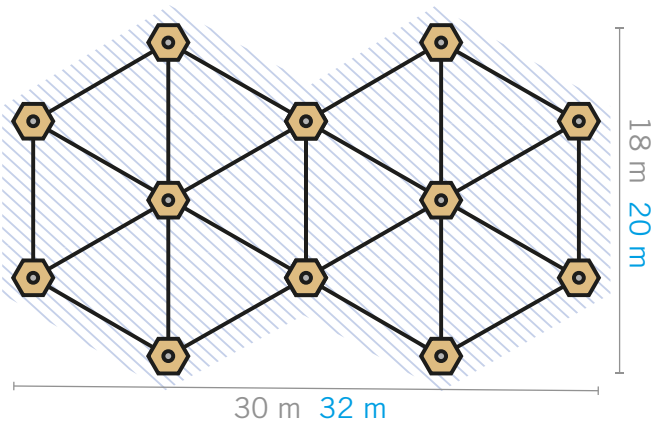

ca. 450 m²

	  10 m 2 livelli	 15 m 3 livelli
  Stazioni	46	69
  Capacità	60	90
  Personale	3	3 - 4
  Tempo di arrampicata	2 h	2 - 3 h

La KristallTurm® a 12 pali può contenere fino a 69 stazioni e offre posto per 90 ospiti contemporaneamente. La pianta è composta da due impianti KristallTurm® a 7 pali collegati fra loro. A sinistra si vede il parco avventura KristallTurm® presso il Pleasure Park a Port Harcourt, Nigeria. Esso è il primo impianto che abbiamo realizzato in Africa.