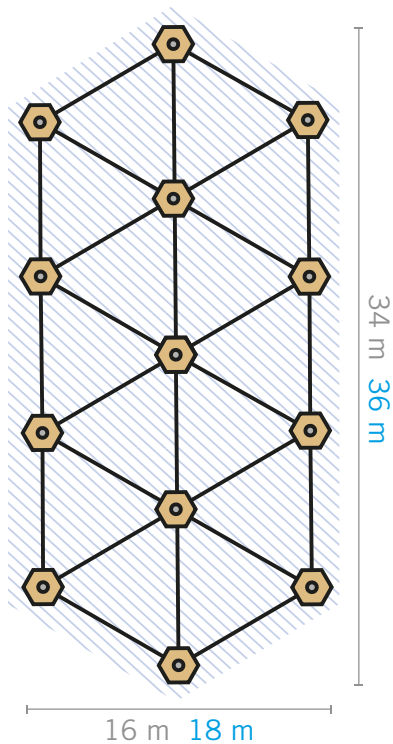

KRISTALLTURM® 13 PALI

ca. 450 m²

	10 m 2 livelli	15 m 3 livelli
 Stazioni	52	78
 Capacità	70	100
 Personale	3	3 - 4
 Tempo di arrampicata	2 - 3 h	2 - 3 h

La KristallTurm® a 13 pali è molto adatta a superfici lunghe e strette. La piattaforma per eventi può essere integrata anche in questo caso come quarto livello offrendo quindi gli ospiti la possibilità di un punto di osservazione o di godersi il panorama.

La foto a sinistra mostra la Torre Höi. Essa si trova nell'area sciistica di Adelboden in Svizzera a 1974 m di altezza. La particolarità sta nel fatto che la stabilità statica della torre deve essere calcolata e messa in atto in modo da poter sostenere un carico aggiuntivo di neve di 600 kg per metro quadro senza alcun problema. In tal caso bisogna prestare attenzione al fatto che una parte dell'impianto sia posizionata in maniera portante sopra un garage. Il parco avventura è realizzato sul tema del rifugio alpino.