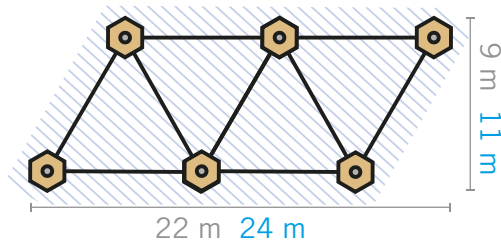

KRISTALLTURM® 6 PALI

ca. 140 m²

	10 m 2 livelli	15 m 3 livelli
 Stazioni	18	27
 Capacità	25	35
 Personale	1 - 2	2
 Tempo di arrampicata	1 - 1,5 h	1,5 h

Una delle varianti più salvaspazio è appunto la KristallTurm® a 6 pali. Essa può essere montata anche nelle strisce di terra più strette e a pieno regime ha bisogno soltanto di due persone per il monitoraggio. Anche se ha quasi il doppio di molte stazioni come la KristallTurm® Mikro, essa occupa soltanto una superficie di appena 30 m².