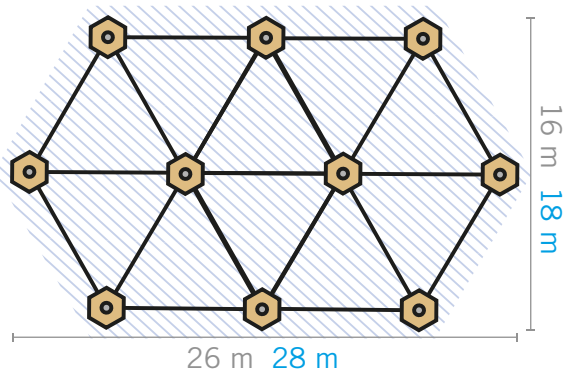

ca. 340 m²

	10 m 2 livelli	15 m 3 livelli
 Stazioni	38	57
 Capacità	55	75
 Personale	2 - 3	3
 Tempo di arrampicata	2 h	2 - 2,5 h

Il parco avventura a sinistra è stato realizzato a Magaluf, Mallorca e si trova presso il Katmandu Park, un parco giochi vicino ad un hotel. Questo impianto è il primo che si trova completamente su fondamenta con Spinnanker. Gli Spinnanker rappresentano un'alternativa alle tradizionali fondamenta in calcestruzzo che non richiedono nessun grande lavoro di sterro. Come particolarità ci sono due pali in uno stagno artificiale.