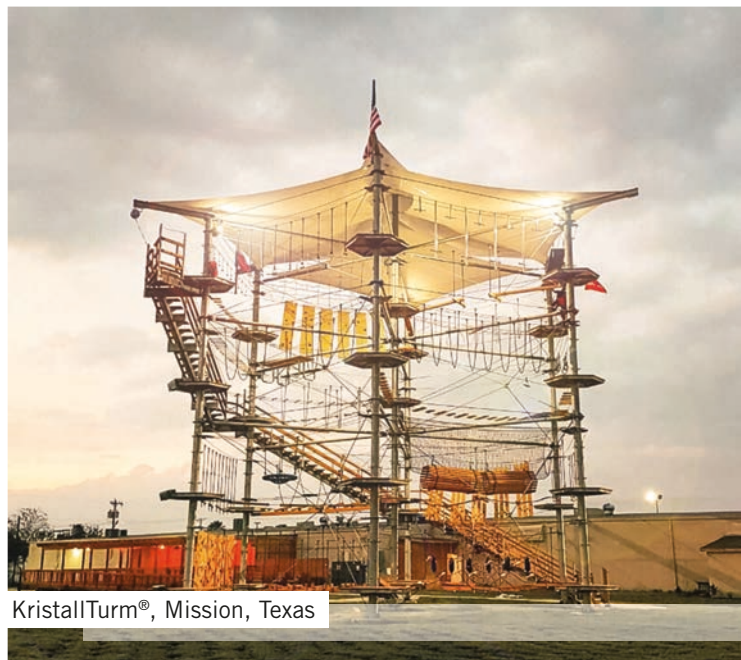

KristallTurm®, Mission, Texas