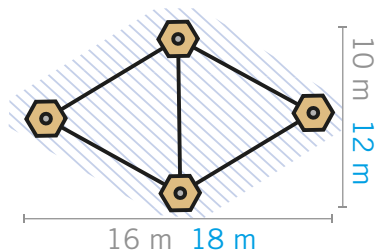

High Moves, Bensheim, Germania

IMG Worlds of Adventure, Dubai

IAAPA Attractions Expo 2016, Orlando, Florida

ca. 110 m²

	 2 livelli 10 m	 3 livelli 15 m
 Stazioni	10	15
 Capacità	15	20
 Personale	1	1
 Tempo di arrampicata	1 h	1 - 1,5 h