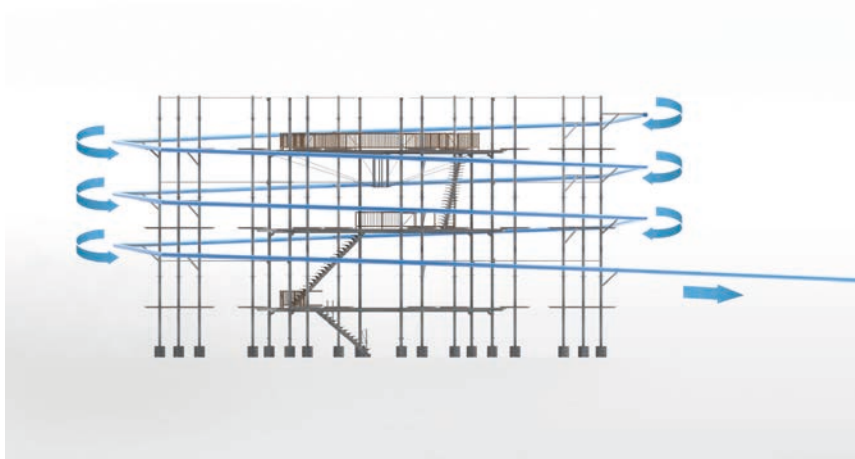

ZIPCORNER

ZipCorner è una variazione della Zip Line e si distingue da esse per il fatto che i visitatori sono appesi ad una fune d'acciaio per poter girare attorno alla torre. Abbiamo sviluppato delle curve che consentono di fare il giro completo attorno al parco avventura KristallTurm®. L'andamento del percorso può essere scelto praticamente in maniera libera: Così ad esempio possibile aggiungere ulteriori pali da e verso la torre. Tutto viene regolato da un sistema semaforo per poter ottimizzare la sicurezza e la massima fruizione dell'impianto. Tramite il sistema di sicurezza continuo viene mantenuta minima la sorveglianza anche nei pali o nei punti di scarsa visibilità. Lo ZipCorner è entusiasmante, rapido e vario rendendo la permanenza un'esperienza nel parco davvero indimenticabile.