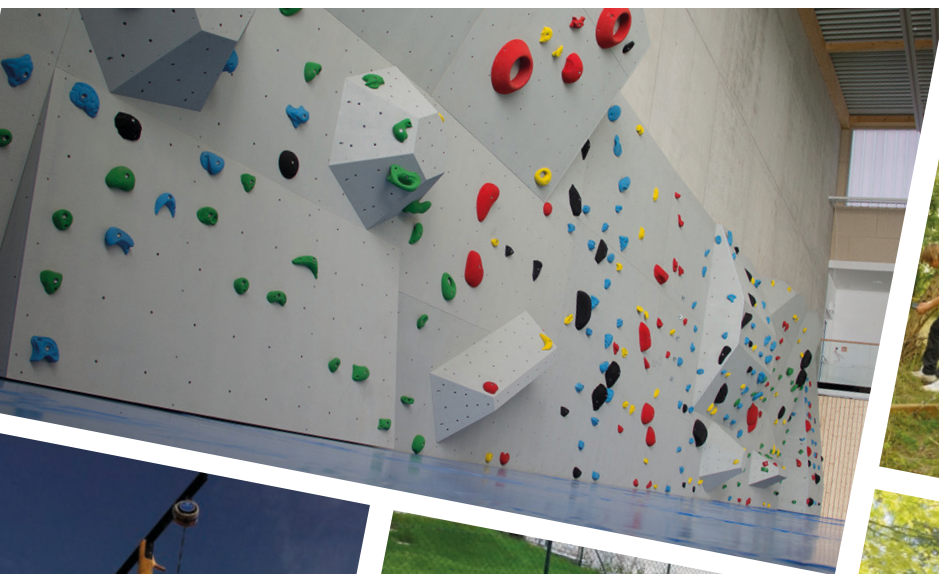

I NOSTRI PARTNER E ASSOCIAZIONI

RIXEN

ULTERIORI PRODOTTI

La nostra gamma si limita non solo ai parchi avventura; scoprite anche nel nostro catalogo di [Impianti per il tempo libero e lo sport](#):

- Parchi avventura a funi basse
- Elementi per la formazione di team
- Attrezzature ludiche
- Pareti per arrampicata e Boulder
- Attrezzature fitness, Ninja Course, impianti Parkour
- Albero per arrampicata
- Accessori: Banchi, tavoli, bacheche informative, etc.