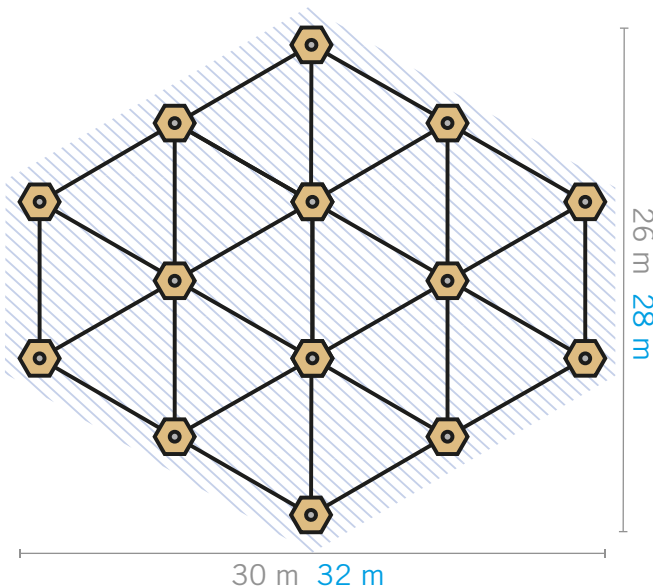

ca. 670 m²

	 10 m 2 livelli	 15 m 3 livelli
 Stazioni	58	87
 Capacità	80	120
 Personale	3	4
 Tempo di arrampicata	2 - 3 h	3 - 4 h

La KristallTurm® a 14 pali offre un ottimo rapporto superficie / utilizzo in quanto può accogliere lo stesso numero di ospiti come la KristallTurm® a 18 pali ma con una superficie di circa due terzi di quest'ultima. Rispetto alla KristallTurm® a 18 pali, essa sfrutta completamente l'intera superficie di base e quindi vengono meno i ponti centrali. Inoltre è possibile montare una piattaforma per eventi come quarto livello sopra gli elementi di arrampicata.