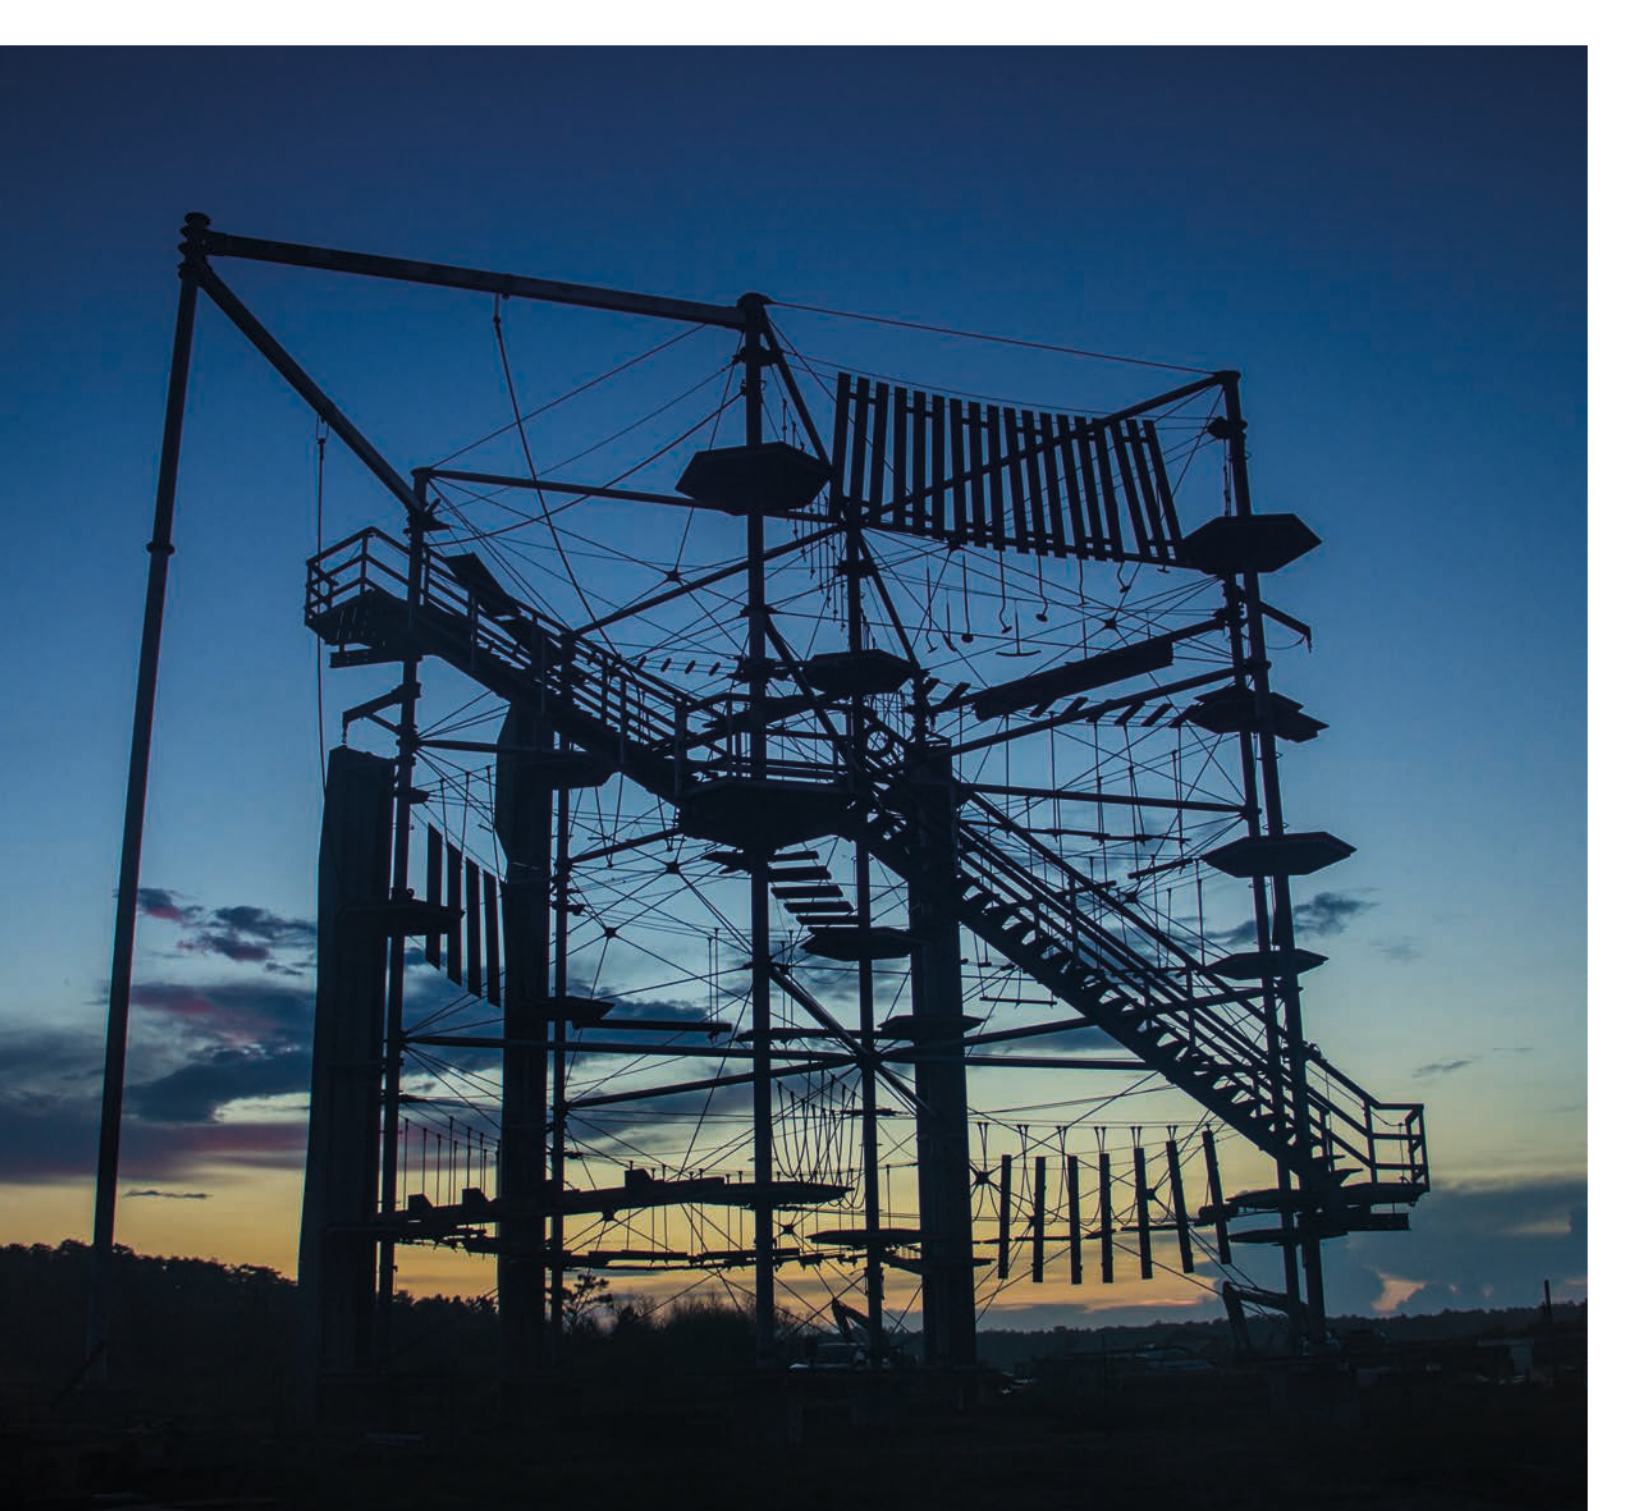

Nona Adventure Park, Orlando, Florida